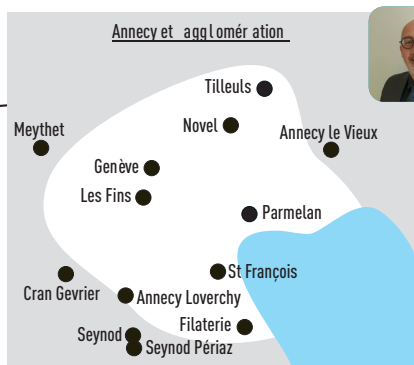

ANNECY PAYS FAVERGES