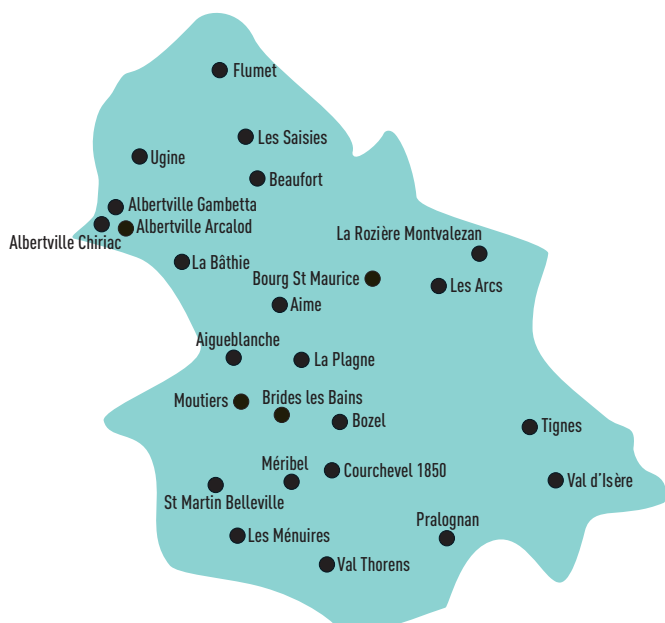

ARLY TARENTEISE

📍 BRIDES-LES-BAINS
Richard PIVIER Bozel
☎ 04 79 44 68 19 - 06 28 10 80 77

📍 AIME / MOUTIERS / ST MARTIN DE BELLEVILLE
Jimmy GHIDINA
☎ 04 79 44 66 33 - 06 20 21 53 46

📍 ALBERTVILLE GAMBETTA / BEAUFORT
Eric PETRALIA
☎ 04 79 44 65 42 - 06 19 51 90 80

📍 ALBERTVILLE ARCALOD / AIGUEBLANCHE
Hervé DOMENGE
☎ 04 79 44 68 40 - 06 28 10 82 28

📍 BOURG ST MAURICE / TIGNES / VAL D'ISÈRE
Alain ROCCA
☎ 04 79 44 65 64 - 06 19 51 90 87