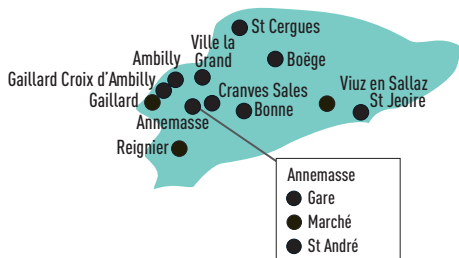

BASSIN ANNE MASSIEN