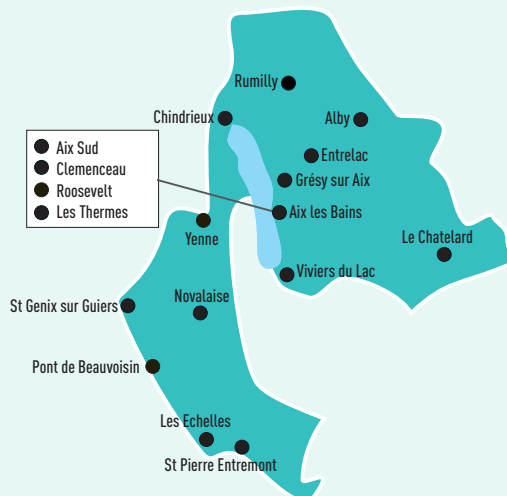

**MODANE / LANSLEBOURG /
ST MICHEL DE MAURIENNE**

Thierry MUGNIER

☎ 04 79 44 66 10 - 06 19 51 90 78

3A

AIX-LES-BAINS

Tony FLORICIC

☎ 04 79 44 65 23 - 06 28 10 80 17

BASSIN GENEVOIS