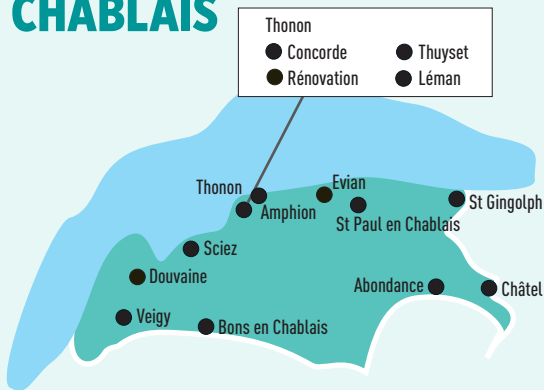

CHABLAIS

**BOEGE / VIUZ EN SALLAZ /
ST JEOIRE EN FAUCIGNY**

Pierre DERONZIER

☎ 04 50 19 46 75 - 06 20 21 53 49