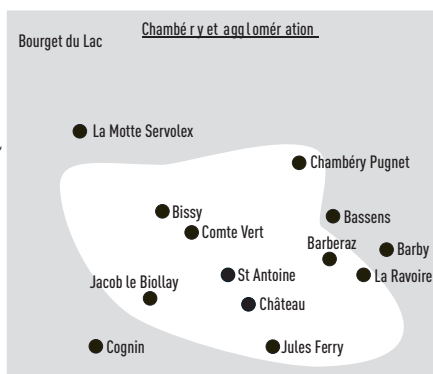

**MODANE / LANSLEBOURG /
ST MICHEL DE MAURIENNE**

Thierry MUGNIER

☎ 04 79 44 66 10 - 06 19 51 90 78

3A

AIX-LES-BAINS

Tony FLORICIC

☎ 04 79 44 65 23 - 06 28 10 80 17

BASSIN GENEVOIS

CRUSEILLES
Rocco COLELLA

04 50 19 46 99 - 06 28 10 82 44

ANNECY PAYS FAVERGES

FAVERGES
Jean MABBOUX

04 50 19 45 30 - 06 19 51 90 75

BASSIN CHAMBÉRIEN

LA MOTTE-SERVOLEX
Jérémy GAYAUD

04 79 44 67 21 - 06 28 10 60 72