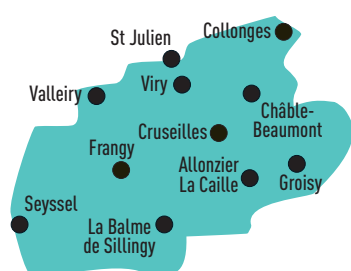

📍 CLUSES / FLAINE LES CARROZ
Jérôme MILLION
 ☎ 04 50 19 49 04 - 06 28 10 80 79

📍 MORZINE / LES GETS / SAMOËNS
Daniel FOLLIET
 ☎ 04 50 19 48 22 - 06 28 10 82 38

ARVE GIFFRE MONT-BLANC

📍 ANNECY-LE-VIEUX
Marlène DEPOLLIER
 ☎ 04 50 19 50 33 - 06 28 10 80 82