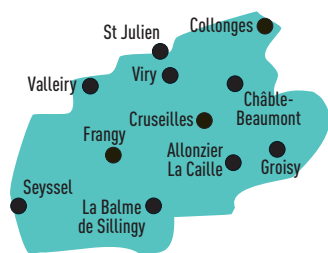

**MODANE / LANSLEBOURG /
ST MICHEL DE MAURIENNE**

Thierry MUGNIER

☎ 04 79 44 66 10 - 06 19 51 90 78

3A

AIX-LES-BAINS

Tony FLORICIC

☎ 04 79 44 65 23 - 06 28 10 80 17

BASSIN GENEVOIS