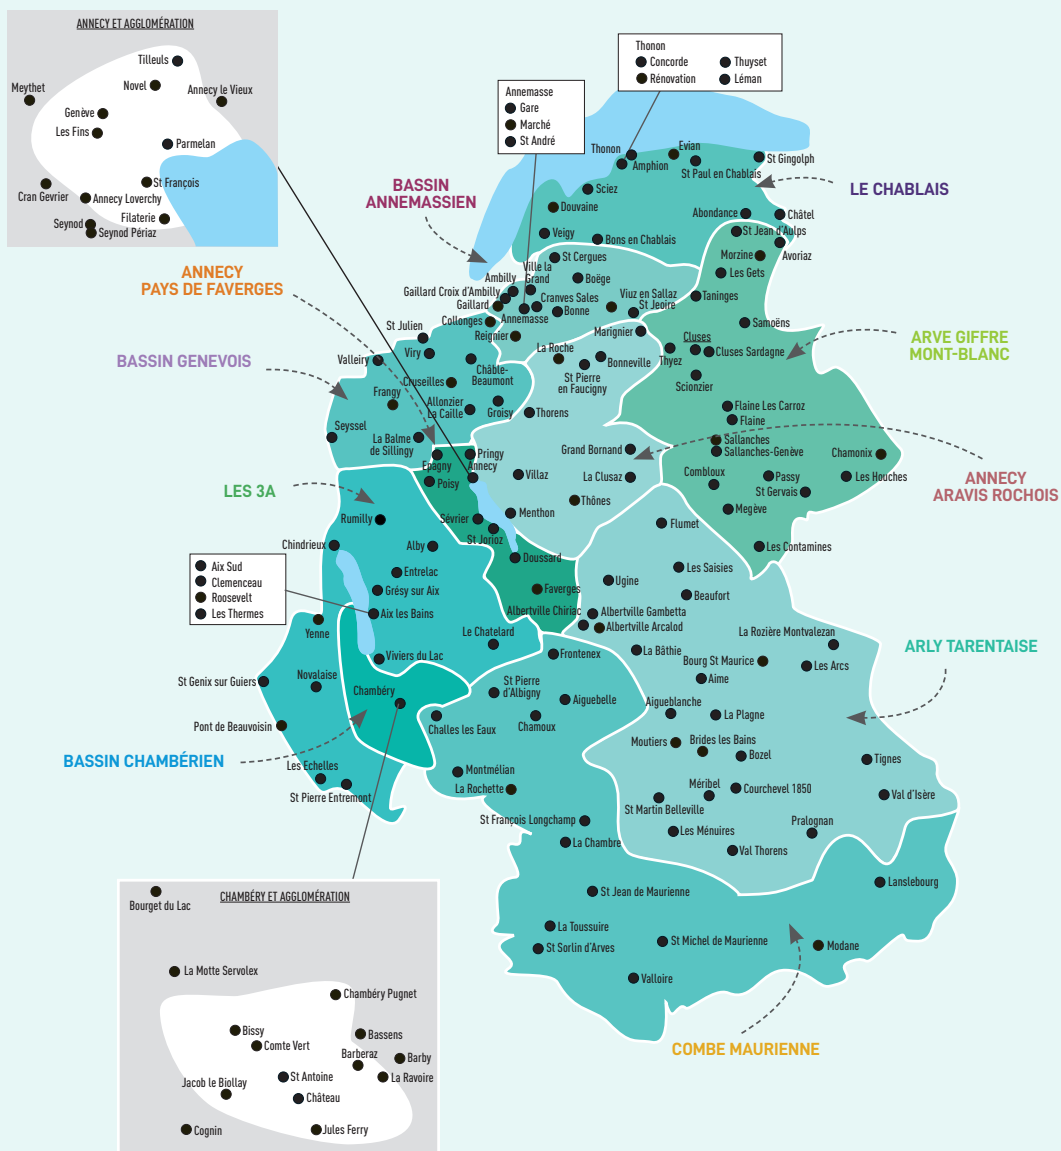

VOS EXPERTS DU PÔLE TOURISME :

Cyril GOUTTENOIRE Directeur
☎ 04 50 64 70 71 - 06 70 74 72 24

CHARGÉS D'AFFAIRES :

Valérie LACROIX
☎ 04 50 64 76 16

Yves GIRERD
☎ 04 50 64 72 10

Christophe MAGNIN
☎ 04 79 44 68 62

CONSEILLER CLIENTÈLE :

Baptiste ASTORINO
☎ 04 50 33 16 20

CHARGÉ D'ÉTUDES :

Sébastien LO PINTO (en alternance)
☎ 04 50 64 71 94